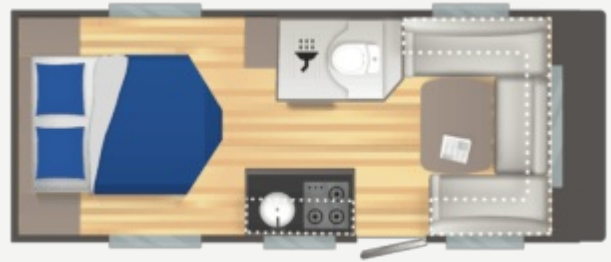

## TECHNISCHE EIGENSCHAPPEN

- **MATEN (m)**
  - Totale lengte incl. Dissel : 6.97
  - Totale lengte : 5.94
  - Binnenlengte : 5.2
  - Totale hoogte : 2.58
  - Binnenhoogte : 1.95
  - Totale breedte : 2.3
  - Binnenbreedte : 2.14
  - Bandenmaat reservewiel : 185R14C
- **Gewicht (kg)**
  - Leeggewicht : 1271
  - Rijklaar gewicht +/-5% : 1288
  - Standaardgewicht totaal : 1500
  - Administratief gewichtswijziging (1) : 1500/1800
  - Omloopmaat voortent +/-5% : 9.88
- **VERWARMING**
  - Verwarming / Boiler TRUMA COMBI 4 (GAS)
  - Rondverwarming (12V)
- **AUTONOMIE**
  - Vaste watertank 50L
  - Vrijrijdbare afvalwatertank
  - Afvalwatertank 30L : 30L
  - Stopcontacten 230V : 4
- **SLAAPGEDEELTE**
  - Afmeting bed voor ( cm ) : 143114x210
  - Afmeting bed achter ( cm ) : 143114x210
  - Bed opent met behulp van gasveer : 150x198
  - Bed opent met behulp van gasveer
- **Keuken**
  - Compressor-koelkast XL FREEZE : 150L
  - RVS spoelbak
  - RVS 3 pits gasstel
- **Wc**
  - Electrisch Cassettetoilet
- **Standaard basisuitrusting**
  - Verwarming / Boiler TRUMA COMBI 4 (GAS)
  - Rondverwarming (12V)
  - Vrijrijdbare afvalwatertank
  - Gescheiden Douche cabine
  - Lanterneau (40x40 cm)
  - Thetford-Toilet
  - Douchebak
  - Houten douchevlonder
  - 3e remlicht
  - Neuswiel
  - Verlengde uitdraaisteunen voorzijde
  - Verzwaarde uitdraaisteunen (x4)
  - Aluminium velgen
  - Exclusive IRP opbouwtechniek
  - Polyester zijwanden : Gris Matter
  - XL -brede buitendeur (61cm)
  - Polyester Dak met opbouw
  - Openslaande ramen met dubbel glas
  - Voortent-rails
  - LED Voortentlamp
  - Bevestigingsrails voor fietsendrager achterzijde
  - Geïntegreerde disselbak
  - Tweede gasfleshouder
  - Combirollen alle ramen
  - Skyview
  - TV steun
  - Fflexibele leeslampjes LED met USB
  - Controlepaneel
  - Alimentation électrique 230V avec disjoncteur
  - Voorbereiding airco
  - Voorbereiding TV-aansluiting: Stopcontacten en kabels
  - USB-Stopcontact
  - Stopcontacten 230V
  - LED binnenverlichting