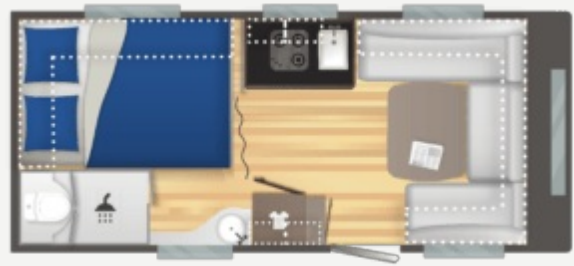

## TECHNISCHE EIGENSCHAPPEN

- **MATEN (m)**
  - Totale lengte incl. Dissel : 6.57
  - Totale lengte : 5.54
  - Binnenlengte : 4.8
  - Totale hoogte : 2.58
  - Binnenhoogte : 1.95
  - Totale breedte : 2.3
  - Binnenbreedte : 2.14
  - Bandenmaat reservewiel : 185R14C
- **Gewicht (kg)**
  - Leeggewicht : 1200
  - Rijklaar gewicht +/-5% : 1217
  - Standaardgewicht totaal : 1300
  - Administratief gewichtswijziging (1) : 1300/1500
  - Omloopmaat voortent +/-5% : 9.48
- **VERWARMING**
  - Verwarming / Boiler TRUMA COMBI 4 (GAS)
  - Rondverwarming (12V)
- **AUTONOMIE**
  - Vaste watertank 50L
  - Verrijdbare afvalwatertank
  - Afvalwatertank 30L : 30L
  - Stopcontacten 230V : 4
- **SLAAPGEDEELTE**
  - Afmeting bed voor ( cm ) : 150110x210
  - Afmeting bed achter ( cm ) : 150110x210
  - Bed opent met behulp van gasveer : 138x198
  - Bed opent met behulp van gasveer
- **Keuken**
  - Compressor-koelkast XL FREEZE : 150L
  - RVS spoelbak
  - RVS 3 pits gasstel
- **Wc**
  - Electrisch Cassettetoilet
- **Standaard basisuitrusting**
  - Verwarming / Boiler TRUMA COMBI 4 (GAS)
  - Rondverwarming (12V)
  - Verrijdbare afvalwatertank
  - Gescheiden Douchebaine
  - Lanterneau (40x40 cm)
  - Thetford-Toilet
  - Douchebak
  - Houten douchevlonder
  - 3e remlicht
  - Neuswiel
  - Verlengde uitdraaisteunen voorzijde
  - Verzwaarde uitdraaisteunen (x4)
  - Aluminium velgen
  - Exclusive IRP opbouwtechniek
  - Polyester zijwanden : Gris Matter
  - XL -brede buitendeur (61cm)
  - Polyester Dak met opbouw
  - Openslaande ramen met dubbel glas
  - Voortent-rails
  - LED Voortentlamp
  - Bevestigingsrails voor fietsendrager achterzijde
  - Geïntegreerde disselbak
  - Tweede gasfleshouder
  - Combirollos alle ramen
  - Skyview
  - TV steun
  - Fflexibele leeslampjes LED met USB
  - Controlepaneel
  - Alimentation électrique 230V avec disjoncteur
  - Voorbereiding airco
  - Voorbereiding TV-aansluiting: Stopcontacten en kabels
  - USB-Stopcontact
  - Stopcontacten 230V
  - LED binnenverlichting